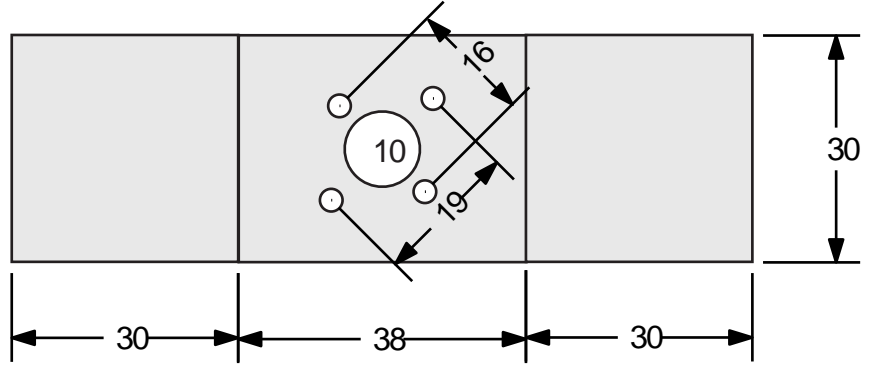

# 原寸大

モーターマウント 1mmアルミ

脚用  
1.8mmピアノ線

エレベータ連結用  
1.8mmピアノ線

尾ソリ 1mmピアノ線

リンクージ用 1mmピアノ線 (すべて各 2本ずつ)